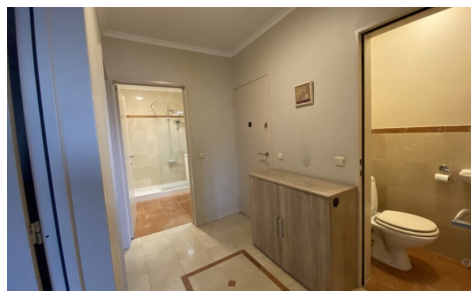

TE HUUR - APPARTEMENT

Professor Devochtstraat 59 B6, 2300 Turnhout

€ 895

Ref. 4033 AK

Aantal slaapkamers: 2

Aantal badkamers: 1

Bew. opp.: 96m²

EPC: 237kwh/m²/j

Type verwarming: gas